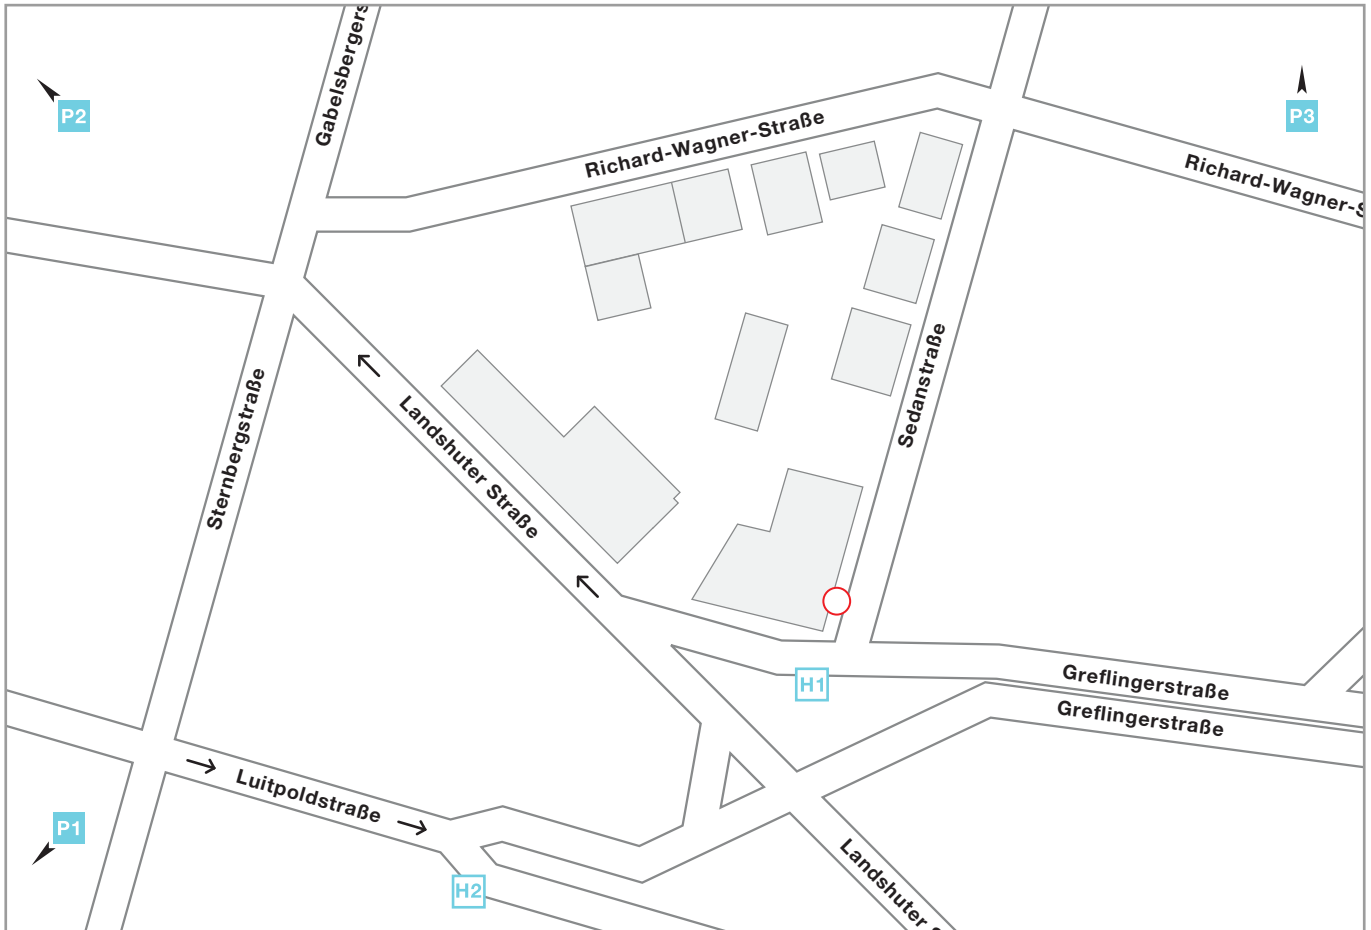

Schnitzer& Content/Software/Service/Support München/Nürnberg/Regensburg

Anschrift Regensburg

Sedanstraße 18
93055 Regensburg

Wegbeschreibung

Unser Büro befindet sich in der Sedanstraße 18 im Gebäude von „Die Einrichtung Zankl“ im 3. Geschoss. Der Zugang erfolgt über die Sedanstraße.

Sie erreichen uns mit öffentlichen oder privaten Verkehrsmitteln. Freie Parkmöglichkeiten gibt es im Umkreis des Büros nur eingeschränkt. Kostenpflichtige Parkmöglichkeiten gibt es z. B. im Parkhaus Castra-Regina-Center (ca. 700 m entfernt).

Die Fußwege von den genannten Parkmöglichkeiten betragen ca. 10–15 min.

○ Schnitzer& Büro

H1 RVV-Haltestelle „Stobäusplatz“ in Richtung Hauptbahnhof

H2 RVV-Haltestelle „Stobäusplatz“ vom Hauptbahnhof kommend