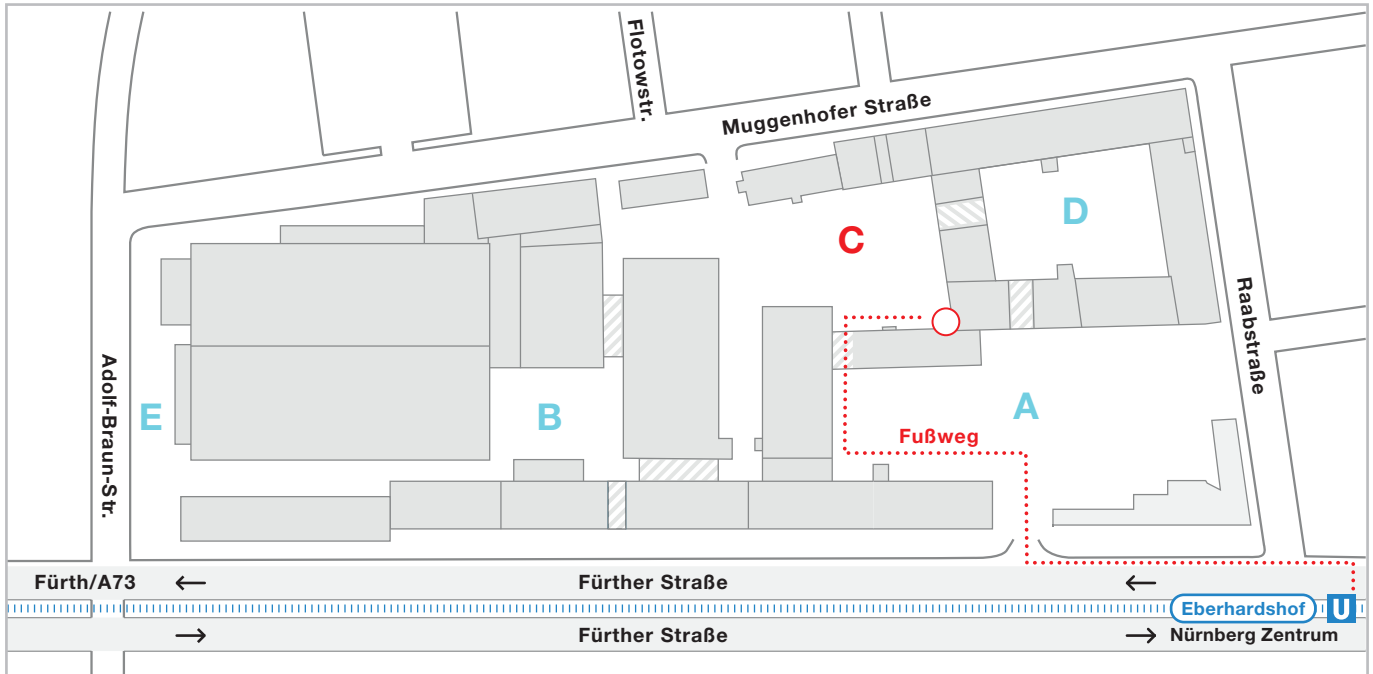

Schnitzer& Content/Software/Service/Support München/Nürnberg/Regensburg

Anschrift Nürnberg
Fürther Straße 244a
90429 Nürnberg

Gebäudezugang
Fürther Straße 244a, Hof C, Eingang
5 2. Obergeschoss (barrierefrei)

Sie erreichen uns am besten mit öffentlichen Verkehrsmitteln. Die U-Bahn Haltestelle Eberhardshof (U1/U11) befindet sich in unmittelbarer Nähe.

Achtung! Keine Parkplätze auf dem AEG-Gelände!

Auf vermieteten Stellplätzen geparkte Fahrzeuge werden kostenpflichtig abgeschleppt! Parkmöglichkeiten gibt es im Umkreis des Büros nur sehr eingeschränkt. Weitere Informationen erhalten Sie unter <https://www.vgn.de/service/park-and-ride/>

Öffentliche Verkehrsmittel von Nürnberg Hauptbahnhof/Innenstadt:

- U-Bahn U1/U11 Richtung Fürth
- Haltestelle Eberhardshof
- Ausgang in Fahrtrichtung (Raabstraße)

von Fürth Hauptbahnhof/Innenstadt:

- U-Bahn U1 Richtung Nürnberg-Langwasser
- Haltestelle Eberhardshof
- Ausgang gegen Fahrtrichtung (Raabstraße)

○ Zugang zu
Schnitzer& Nürnberg