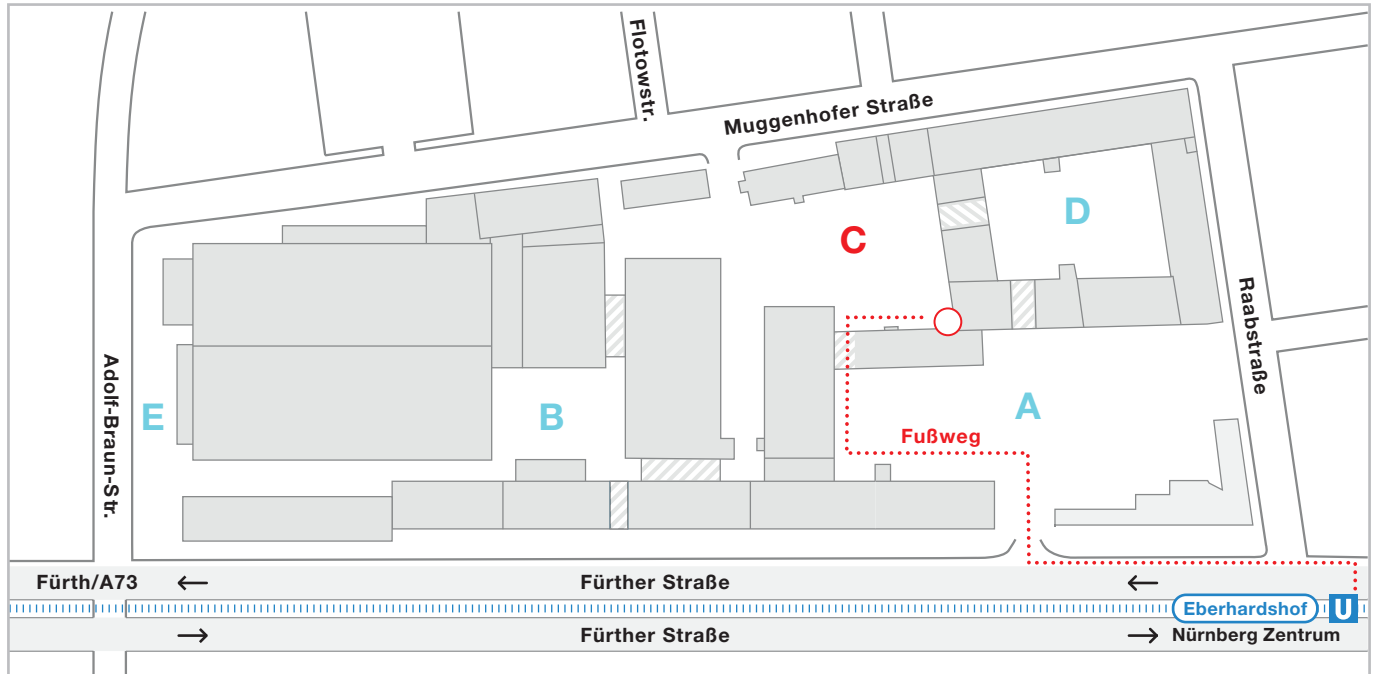

Schnitzer& Content/Software/Service/Support München/Nürnberg/Regensburg

Anschrift Nürnberg
Fürther Straße 244a
90429 Nürnberg

Gebäudezugang
Fürther Straße 244a, Hof C, Eingang
5 2. Obergeschoss (barrierefrei)

Sie erreichen uns am besten mit öffentlichen Verkehrsmitteln. Die U-Bahn Haltestelle Eberhardshof (U1/U11) befindet sich in unmittelbarer Nähe.

Achtung! Keine Parkplätze auf dem AEG-Gelände!

Auf vermieteten Stellplätzen geparkte Fahrzeuge werden kostenpflichtig abgeschleppt! Parkmöglichkeiten gibt es im Umkreis des Büros nur sehr eingeschränkt. Weitere Informationen erhalten Sie unter <https://www.vgn.de/service/park-and-ride/>

Öffentliche Verkehrsmittel von Nürnberg Hauptbahnhof/Innenstadt:

- U-Bahn U1/U11 Richtung Fürth
- Haltestelle Eberhardshof
- Ausgang in Fahrtrichtung (Raabstraße)

von Fürth Hauptbahnhof/Innenstadt:

- U-Bahn U1 Richtung Nürnberg-Langwasser
- Haltestelle Eberhardshof
- Ausgang gegen Fahrtrichtung (Raabstraße)

○ Zugang zu
Schnitzer& Nürnberg