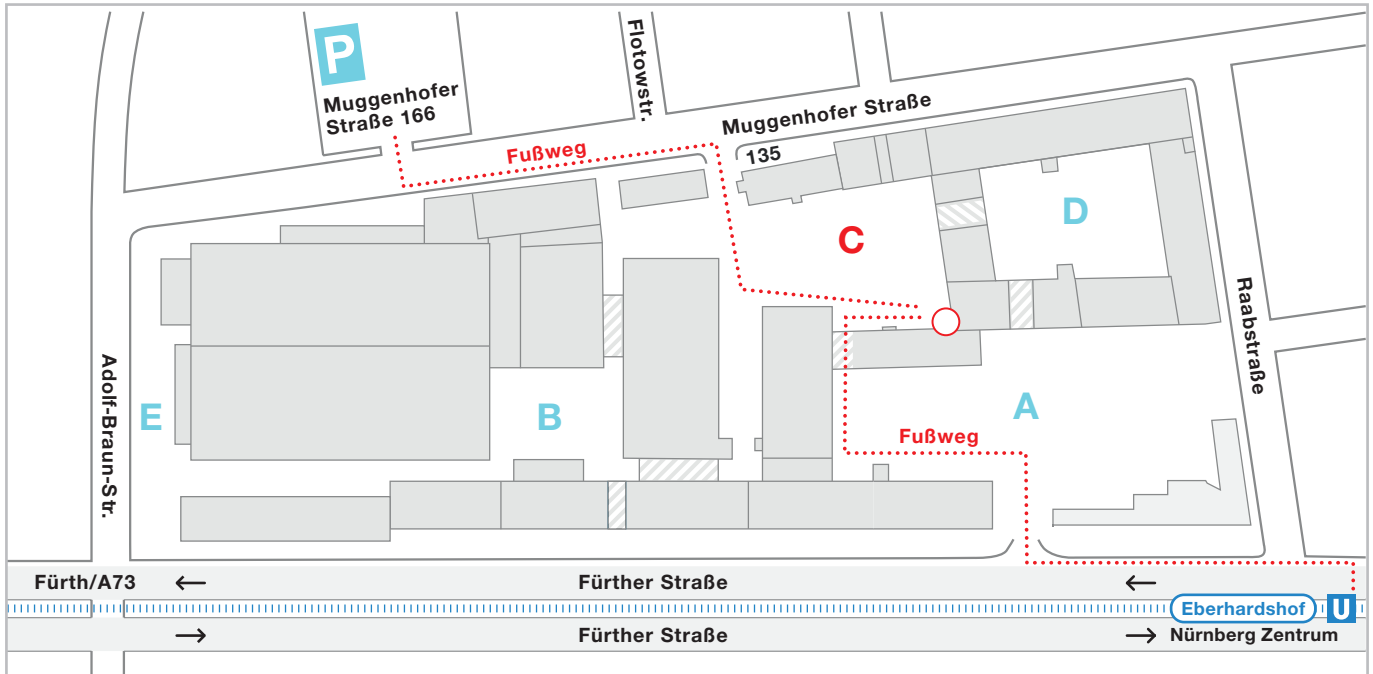

Schnitzer& Content/Software/Service/Support München/Nürnberg/Regensburg

Anschrift Nürnberg
Fürther Straße 244a
90429 Nürnberg

**Anfahrt mit dem PKW
zum kostenfreien Parkplatz**

1. A73/Fürther Straße
2. abbiegen in die Adolf-Braun-Straße
3. rechts abbiegen in die Muggenhofer Straße
4. nach ca. 400 m links abbiegen auf Parkplatz

Adresse für Navigation:

Muggenhofer Straße 166
90429 Nürnberg

Gebäudezugang

1. Fürther Straße 244a, Hof C, Eingang 5
2. Obergeschoss (barrierefrei)

Achtung!

Bitte parken Sie ausschließlich auf dem Parkplatz in der Muggenhofer Straße 166. Auf vermieteten Stellplätzen geparkte Fahrzeuge werden kostenpflichtig abgeschleppt!

**Öffentliche Verkehrsmittel
von Nürnberg Hauptbahnhof/
Innenstadt:**

- U-Bahn U1/U11 Richtung Fürth
- Haltestelle Eberhardshof
- Ausgang in Fahrtrichtung (Raabstraße)

von Fürth Hauptbahnhof/Innenstadt:

- U-Bahn U1 Richtung Nürnberg-Langwasser
- Haltestelle Eberhardshof
- Ausgang gegen Fahrtrichtung (Raabstraße)

- Zugang zu **Schnitzer& Nürnberg**

Kapuzinerstraße 7a, 80337 München, T 089 54370900, F 089 54370905
Fürther Straße 244a, 90429 Nürnberg, T 0911 3768890, F 0911 3768899
Sedanstraße 18, 93055 Regensburg, T 0941 46114811, F 0941 46114813